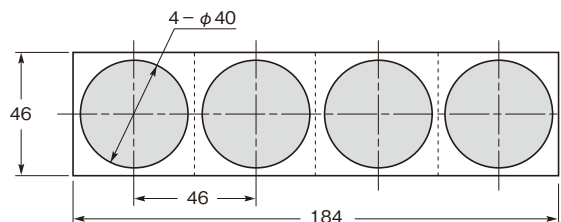

標識ラベル

BRシリーズ

特長

- ブスバー、その他幹線の配線用識別ラベルです。
- シール式ではくり紙に切り込みがあるので作業性にすぐれています。

材質 PP系合成紙：厚さ80 μ

標準色 赤・白・青・黒・黄・緑

BR-15

BR-40