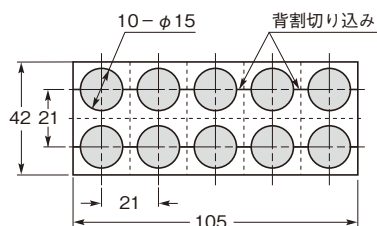

標識ラベル

BRシリーズ

特長

- ブスバー、その他幹線の配線用識別ラベルです。
- シール式ではくり紙に切り込みがあるので作業性にすぐれています。

材質 PP系合成紙：厚さ80 μ

標準色 赤・白・青・黒・黄・緑

BR-15

BR-40