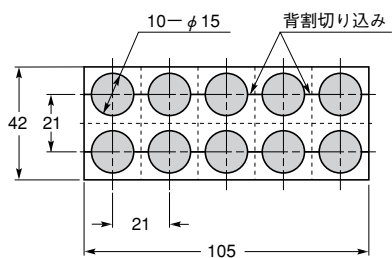

標識ラベル

BRシリーズ

特長

- ブスバー、その他幹線の配線用識別ラベルです。
- シール式ではくり紙に切り込みがあるので作業性にすぐれています。

材質 PP系合成紙：厚さ80 μ

標準色 赤・白・青・黒・黄・緑

BR-15

BR-40

品 番	1シート	包装単位 (シート)
BR-15	$\phi 15 \times 10$ 個	50
BR-40	$\phi 40 \times 4$ 個	50