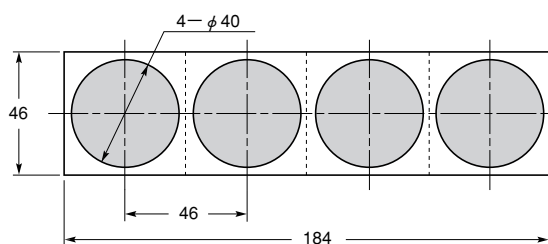

標識ラベル

BRシリーズ

特長

- ブスバー、その他幹線の配線用識別ラベルです。
- シール式ではくり紙に切り込みがあるので作業性にすぐれています。

材質 PP系合成紙：厚さ80 μ

標準色 赤・白・青・黒・黄・緑

BR-15

BR-40