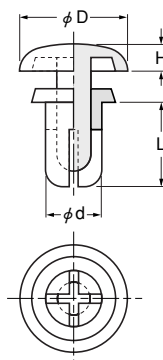

プッシュリベット

Pシリーズ

特長

- ビス等にかわるパネル固定具です。
- 指先でピンを押し込むことで、脚部が押し広げられパネルを固定します。

材質 ナイロン6 UL94V-2

標準色 白・黒

図1

図2