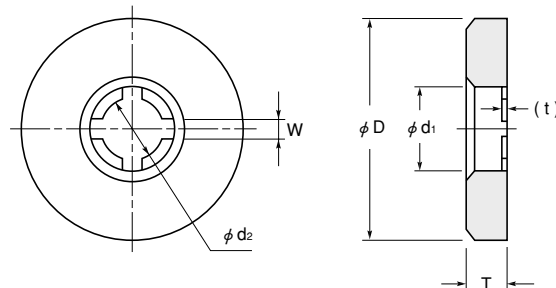

KW シリーズ

特長

- ビス等のナイロン製ワッシャーです。
- ビスの締めつけによる化粧面の塗装のハガレを防止します。
- 薄膜により、ビスに仮止めできます。

材質 ナイロン6 UL94V-2

標準色 ナチュラル

| 品番 | 寸法 (mm) | | | | | | 適用ビス | 包装単位 (個) |
|------|----------|------------|------------|-----|------|-----|------|----------|
| | ϕD | ϕd_1 | ϕd_2 | W | (t) | T | | |
| KW-5 | 12.0 | 6.0 | 4.2 | 1.5 | 0.15 | 3.0 | M5 | 500 |
| KW-6 | 17.3 | 7.0 | 5.4 | 1.5 | 0.25 | 3.0 | M6 | |
| KW-8 | 17.4 | 8.5 | 7.0 | 1.8 | 0.25 | 3.0 | M8 | |