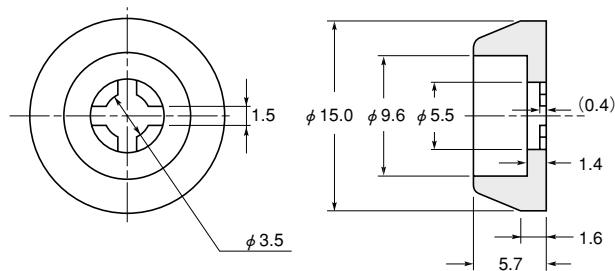

絶縁ワッシャー (ダクト用)

DW-45

特長

- 各種ダクト固定ビスと収納電線の接触を防ぐワッシャーです。
- M4、M5 ビス兼用です。
- 薄膜により、ビスに仮止めできます。

材質 ナイロン6 UL94V-2

標準色 ナチュラル

| 品番 | 包装単位 (個) |
|-------|----------|
| DW-45 | 500 |

化粧ビスワッシャー

KW シリーズ

特長

- ビス等のナイロン製ワッシャーです。
- ビスの締めつけによる化粧面の塗装のハガレを防止します。
- 薄膜により、ビスに仮止めできます。

材質 ナイロン6 UL94V-2

標準色 ナチュラル

| 品番 | 寸法 (mm) | | | | | | 適用ビス | 包装単位 (個) |
|------|----------|------------|------------|-----|------|-----|------|----------|
| | ϕD | ϕd_1 | ϕd_2 | W | (t) | T | | |
| KW-5 | 12.0 | 6.0 | 4.2 | 1.5 | 0.15 | 3.0 | M5 | 500 |
| KW-6 | 17.3 | 7.0 | 5.4 | 1.5 | 0.25 | 3.0 | M6 | |
| KW-8 | 17.4 | 8.5 | 7.0 | 1.8 | 0.25 | 3.0 | M8 | |