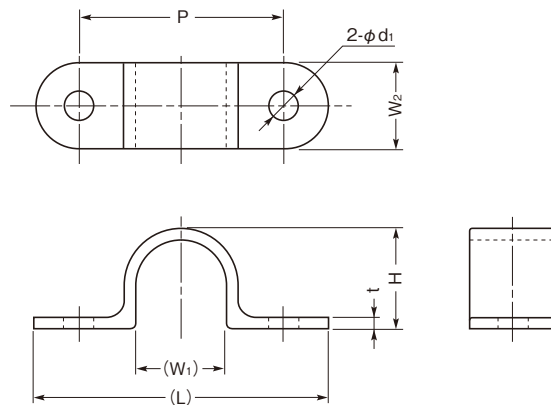

ワイヤークリップ CW-3048

材質 ナイロン6 UL94V-2

標準色 ナチュラル

特長

- 配線束、ケーブル等の保持具です。
- 3ヶ所の収納部をもち、2ヶ所は分岐線等の保持にご利用できます。
- ワンタッチでシャーシに固定できます。
- 電線が簡単に収納、保持できます。

品番	寸法 (mm)		包装単位 (個)
	取付穴	適用板厚	
CW-3048	φ 4.8	0.6 ~ 2.0	100

ワイヤーサドル Pシリーズ

材質 高密度ポリエチレン

標準色 ナチュラル

特長

- 配線束、ケーブルをビスにより強固に固定するサドルです。

品番	寸法 (mm)								包装単位 (個)
	収納径 (最大)	(W ₁)	W ₂	P	(L)	H	φ d	t	
P-1	φ 11.8	11.8	15.0	24.0	38.0	13.8	4.2	2.0	200
P-2	φ 15.6	16.2	15.0	36.0	52.0	17.6	5.1	2.0	
P-3	φ 18.0	18.0	20.0	38.0	56.8	20.0	5.1	2.0	
P-4	φ 25.2	25.2	20.0	50.0	68.0	27.7	5.1	2.5	