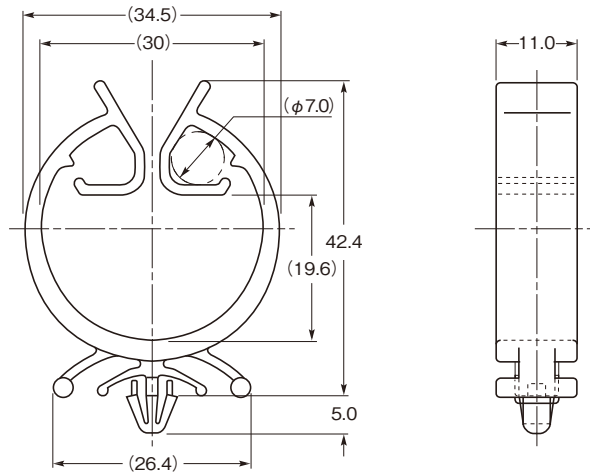

ワイヤークリップ CW-3048

材質 ナイロン6 UL94V-2

標準色 ナチュラル

特長

- 配線束、ケーブル等の保持具です。
- 3ヶ所の収納部をもち、2ヶ所は分岐線等の保持にご利用できます。
- ワンタッチでシャーシに固定できます。
- 電線が簡単に収納、保持できます。

品番	寸法 (mm)		包装単位 (個)
	取付穴	適用板厚	
CW-3048	φ 4.8	0.6 ~ 2.0	100

ワイヤーサドル Pシリーズ

材質 高密度ポリエチレン

標準色 ナチュラル

特長

- 配線束、ケーブルをビスにより強固に固定するサドルです。

品番	寸法 (mm)								包装単位 (個)
	収納径 (最大)	(W ₁)	W ₂	P	(L)	H	φ d	t	
P-1	φ 11.8	11.8	15.0	24.0	38.0	13.8	4.2	2.0	200
P-2	φ 15.6	16.2	15.0	36.0	52.0	17.6	5.1	2.0	
P-3	φ 18.0	18.0	20.0	38.0	56.8	20.0	5.1	2.0	
P-4	φ 25.2	25.2	20.0	50.0	68.0	27.7	5.1	2.5	