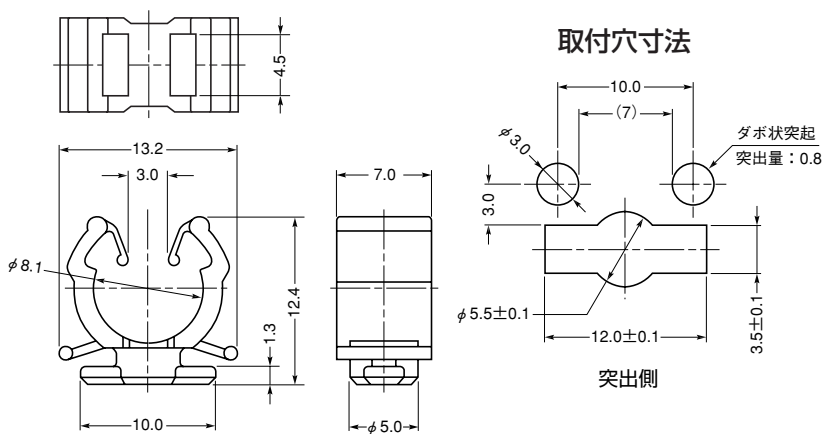

ロッドクリップ

RCシリーズ

RC-08U

RC-08SU

取付状態：RC-08U

特長

- シャーシからの取り外しが容易なりサイクルタイプです。
- 結束された電線束やパイプ等の保持に利用でき、メンテナンス性にすぐれています。

材質 ナイロン6 UL94V-0

UL1565 認定品 E191920

標準色 RC-08U : 灰
RC-08SU : 白

Cat.No. RC.....定格 85℃

品番	寸法 (mm)		包装単位 (個)
	収納径 (最大)	適用板厚	
RC-08U	φ 8	0.6 ~ 1.0	500
RC-08SU			

RC-08U

RC-08SU

取付方法：RC-08U (RC-08SUは、手順①→②にて取付完了です。)