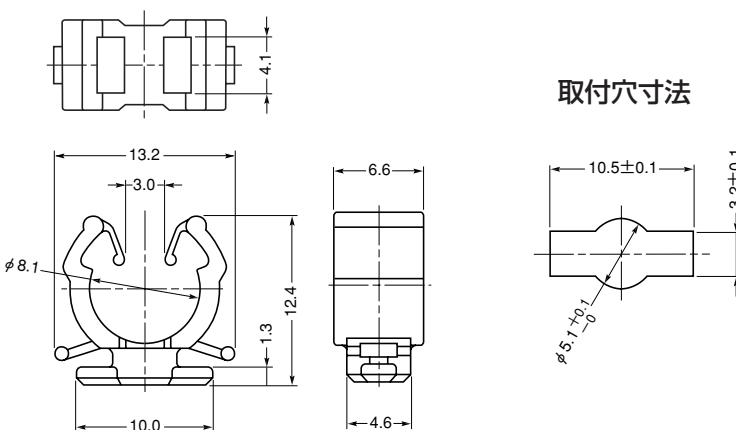

ロッドクリップ

RCシリーズ

RC-08U

RC-08SU

取付状態：RC-08U

特長

- シャーシからの取り外しが容易なりサイクルタイプです。
- 結束された電線束やパイプ等の保持に利用でき、メンテナンス性にすぐれています。

材質 ナイロン6 UL94V-0

UL1565 認定品 E191920

標準色 RC-08U : 灰
RC-08SU : 白

Cat.No. RC.....定格 85℃

品番	寸法 (mm)		包装単位 (個)
	収納径 (最大)	適用板厚	
RC-08U	φ 8	0.6 ~ 1.0	500
RC-08SU			

RC-08U

RC-08SU

取付方法：RC-08U (RC-08SUは、手順①→②にて取付完了です。)