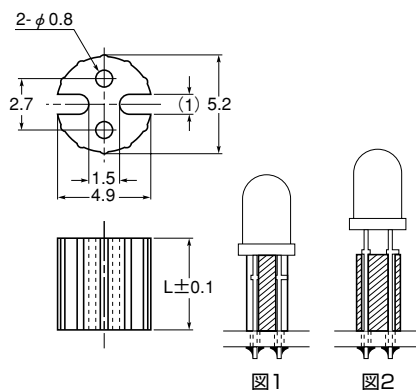

LH-3 シリーズ

特長

- φ 3LED 用スパースです。
- L 寸法は規格外寸法でも承ります。(別途、ご相談ください。)

材質 オレフィン系エラストマー
UL94V-0

標準色 黒

包装単位：1,000個

品番	寸法 (mm)	
	L	
LH-3- 1	1.0	
LH-3- 2	2.0	
LH-3- 3	3.0	
LH-3- 4	4.0	
LH-3- 5	5.0	
LH-3- 6	6.0	
LH-3- 7	7.0	
LH-3- 8	8.0	
LH-3- 9	9.0	
LH-3-10	10.0	
LH-3-11	11.0	
LH-3-12	12.0	
LH-3-13	13.0	
LH-3-14	14.0	
LH-3-15	15.0	

LH-5S シリーズ

特長

- φ 5LED 用スパースです。
- スパースの外周に突起を付け、転がりやすくしたタイプです。
- 外側の溝は図1、中の二つの丸穴は図2のように、一つの製品でどちらでもご利用できます。
- L 寸法は規格外寸法でも承ります。(別途、ご相談ください。)

材質 オレフィン系エラストマー
UL94V-0

標準色 黒

包装単位：1,000個

品番	寸法 (mm)	
	L	
LH-5S- 1	1.0	
LH-5S- 2	2.0	
LH-5S- 3	3.0	
LH-5S- 4	4.0	
LH-5S- 5	5.0	
LH-5S- 6	6.0	
LH-5S- 7	7.0	
LH-5S- 8	8.0	
LH-5S- 9	9.0	
LH-5S-10	10.0	
LH-5S-11	11.0	
LH-5S-12	12.0	
LH-5S-13	13.0	
LH-5S-14	14.0	
LH-5S-15	15.0	

LH-5E シリーズ

特長

- φ 5LED 用スパースです。
- リード線の保護、絶縁性を向上させ、より転がりやすくしたタイプです。
- L 寸法は規格外寸法でも承ります。(別途、ご相談ください。)

材質 オレフィン系エラストマー
UL94V-0

標準色 黒

包装単位：1,000個

品番	寸法 (mm)	
	L	
LH-5E- 1	1.0	
LH-5E- 2	2.0	
LH-5E- 3	3.0	
LH-5E- 4	4.0	
LH-5E- 5	5.0	
LH-5E- 6	6.0	
LH-5E- 7	7.0	
LH-5E- 8	8.0	
LH-5E- 9	9.0	
LH-5E-10	10.0	
LH-5E-11	11.0	
LH-5E-12	12.0	
LH-5E-13	13.0	
LH-5E-14	14.0	
LH-5E-15	15.0	