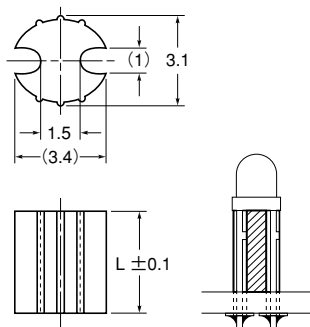

LH-3 シリーズ

特長

- φ 3LED 用スパースです。
- L 寸法は規格外寸法でも承ります。(別途、ご相談ください。)

材質 オレフィン系エラストマー
UL94V-0

標準色 黒

包装単位：1,000個

品番	寸法 (mm)	
	L	
LH-3- 1	1.0	
LH-3- 2	2.0	
LH-3- 3	3.0	
LH-3- 4	4.0	
LH-3- 5	5.0	
LH-3- 6	6.0	
LH-3- 7	7.0	
LH-3- 8	8.0	
LH-3- 9	9.0	
LH-3-10	10.0	
LH-3-11	11.0	
LH-3-12	12.0	
LH-3-13	13.0	
LH-3-14	14.0	
LH-3-15	15.0	

LH-5S シリーズ

特長

- φ 5LED 用スパースです。
- スパースの外周に突起を付け、転がりやすくしたタイプです。
- 外側の溝は図1、中の二つの丸穴は図2のように、一つの製品でどちらでもご利用できます。
- L 寸法は規格外寸法でも承ります。(別途、ご相談ください。)

材質 オレフィン系エラストマー
UL94V-0

標準色 黒

包装単位：1,000個

品番	寸法 (mm)	
	L	
LH-5S- 1	1.0	
LH-5S- 2	2.0	
LH-5S- 3	3.0	
LH-5S- 4	4.0	
LH-5S- 5	5.0	
LH-5S- 6	6.0	
LH-5S- 7	7.0	
LH-5S- 8	8.0	
LH-5S- 9	9.0	
LH-5S-10	10.0	
LH-5S-11	11.0	
LH-5S-12	12.0	
LH-5S-13	13.0	
LH-5S-14	14.0	
LH-5S-15	15.0	

LH-5E シリーズ

特長

- φ 5LED 用スパースです。
- リード線の保護、絶縁性を向上させ、より転がりやすくしたタイプです。
- L 寸法は規格外寸法でも承ります。(別途、ご相談ください。)

材質 オレフィン系エラストマー
UL94V-0

標準色 黒

包装単位：1,000個

品番	寸法 (mm)	
	L	
LH-5E- 1	1.0	
LH-5E- 2	2.0	
LH-5E- 3	3.0	
LH-5E- 4	4.0	
LH-5E- 5	5.0	
LH-5E- 6	6.0	
LH-5E- 7	7.0	
LH-5E- 8	8.0	
LH-5E- 9	9.0	
LH-5E-10	10.0	
LH-5E-11	11.0	
LH-5E-12	12.0	
LH-5E-13	13.0	
LH-5E-14	14.0	
LH-5E-15	15.0	