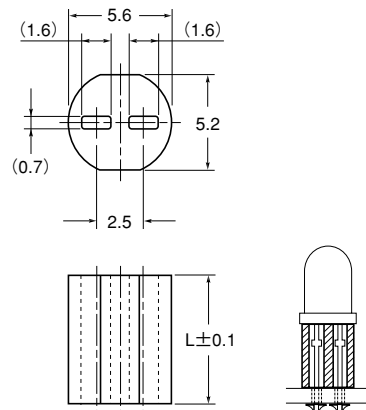

LH-5S シリーズ

特長

- φ 5LED 用スパースです。
- スパースの外周に突起を付け、転がりやすくしたタイプです。
- 外側の溝は図1、中の二つの丸穴は図2のように、一つの製品でどちらでもご利用できます。
- L 寸法は規格外寸法でも承ります。(別途、ご相談ください。)

材質 オレフィン系エラストマー
UL94V-0

標準色 黒

包装単位：1,000個

品番	寸法 (mm)	
	L	
LH-5S- 1	1.0	
LH-5S- 2	2.0	
LH-5S- 3	3.0	
LH-5S- 4	4.0	
LH-5S- 5	5.0	
LH-5S- 6	6.0	
LH-5S- 7	7.0	
LH-5S- 8	8.0	
LH-5S- 9	9.0	
LH-5S-10	10.0	
LH-5S-11	11.0	
LH-5S-12	12.0	
LH-5S-13	13.0	
LH-5S-14	14.0	
LH-5S-15	15.0	

LH-5E シリーズ

特長

- φ 5LED 用スパースです。
- リード線の保護、絶縁性を向上させ、より転がりやすくしたタイプです。
- L 寸法は規格外寸法でも承ります。(別途、ご相談ください。)

材質 オレフィン系エラストマー
UL94V-0

標準色 黒

包装単位：1,000個

品番	寸法 (mm)	
	L	
LH-5E- 1	1.0	
LH-5E- 2	2.0	
LH-5E- 3	3.0	
LH-5E- 4	4.0	
LH-5E- 5	5.0	
LH-5E- 6	6.0	
LH-5E- 7	7.0	
LH-5E- 8	8.0	
LH-5E- 9	9.0	
LH-5E-10	10.0	
LH-5E-11	11.0	
LH-5E-12	12.0	
LH-5E-13	13.0	
LH-5E-14	14.0	
LH-5E-15	15.0	