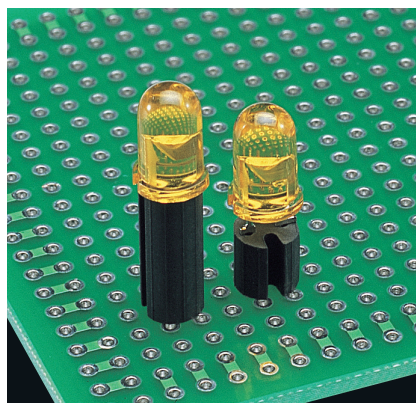

LH-3 シリーズ

特長

- φ 3LED 用スパースです。
- L 寸法は規格外寸法でも承ります。(別途、ご相談ください。)

材質 オレフィン系エラストマー
UL94V-0

標準色 黒

包装単位：1,000個

品番	寸法 (mm)	
	L	
LH-3- 1	1.0	
LH-3- 2	2.0	
LH-3- 3	3.0	
LH-3- 4	4.0	
LH-3- 5	5.0	
LH-3- 6	6.0	
LH-3- 7	7.0	
LH-3- 8	8.0	
LH-3- 9	9.0	
LH-3-10	10.0	
LH-3-11	11.0	
LH-3-12	12.0	
LH-3-13	13.0	
LH-3-14	14.0	
LH-3-15	15.0	

LH-5S シリーズ

特長

- φ 5LED 用スパースです。
- スパースの外周に突起を付け、転がりやすくしたタイプです。
- 外側の溝は図1、中の二つの丸穴は図2のように、一つの製品でどちらでもご利用できます。
- L 寸法は規格外寸法でも承ります。(別途、ご相談ください。)

材質 オレフィン系エラストマー
UL94V-0

標準色 黒

包装単位：1,000個

品番	寸法 (mm)	
	L	
LH-5S- 1	1.0	
LH-5S- 2	2.0	
LH-5S- 3	3.0	
LH-5S- 4	4.0	
LH-5S- 5	5.0	
LH-5S- 6	6.0	
LH-5S- 7	7.0	
LH-5S- 8	8.0	
LH-5S- 9	9.0	
LH-5S-10	10.0	
LH-5S-11	11.0	
LH-5S-12	12.0	
LH-5S-13	13.0	
LH-5S-14	14.0	
LH-5S-15	15.0	

LH-5E シリーズ

特長

- φ 5LED 用スパースです。
- リード線の保護、絶縁性を向上させ、より転がりやすくしたタイプです。
- L 寸法は規格外寸法でも承ります。(別途、ご相談ください。)

材質 オレフィン系エラストマー
UL94V-0

標準色 黒

包装単位：1,000個

品番	寸法 (mm)	
	L	
LH-5E- 1	1.0	
LH-5E- 2	2.0	
LH-5E- 3	3.0	
LH-5E- 4	4.0	
LH-5E- 5	5.0	
LH-5E- 6	6.0	
LH-5E- 7	7.0	
LH-5E- 8	8.0	
LH-5E- 9	9.0	
LH-5E-10	10.0	
LH-5E-11	11.0	
LH-5E-12	12.0	
LH-5E-13	13.0	
LH-5E-14	14.0	
LH-5E-15	15.0	