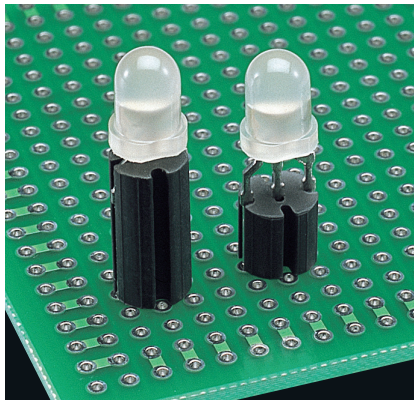

## LH-36 シリーズ

### 特長

- 2色発光LED用スペーサーです。
- 中の楕円の長さ方向は図1、中の楕円の巾方向は図2のように、一つの製品でどちらでもご利用できます。
- L寸法は規格外寸法でも承ります。(別途、ご相談ください。)

**材質** オレフィン系エラストマー  
UL94V-0

**標準色** 黒

品 番	寸 法 (mm)		包装単位 (個)
	L		
LH-36- 1	1.0		1,000
LH-36- 2	2.0		
LH-36- 3	3.0		
LH-36- 4	4.0		
LH-36- 5	5.0		
LH-36- 6	6.0		
LH-36- 7	7.0		
LH-36- 8	8.0		
LH-36- 9	9.0		
LH-36-10	10.0		
LH-36-11	11.0		
LH-36-12	12.0		
LH-36-13	13.0		
LH-36-14	14.0		
LH-36-15	15.0		

### 特長

- 角形LEDに最適なスペーサーです。
- L寸法は規格外寸法でも承ります。(別途、ご相談ください。)

**材質** オレフィン系エラストマー  
UL94V-0

**標準色** 黒

品 番	寸 法 (mm)		包装単位 (個)
	L		
LK- 1	1.0		1,000
LK- 2	2.0		
LK- 3	3.0		
LK- 4	4.0		
LK- 5	5.0		
LK- 6	6.0		
LK- 7	7.0		
LK- 8	8.0		
LK- 9	9.0		
LK-10	10.0		
LK-11	11.0		
LK-12	12.0		
LK-13	13.0		
LK-14	14.0		
LK-15	15.0		