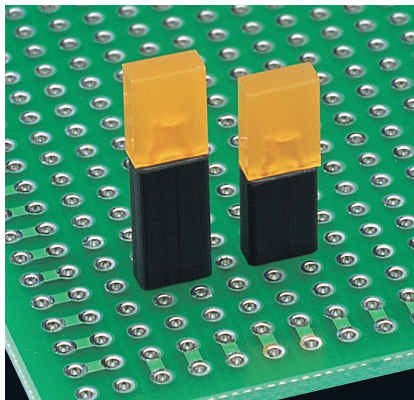

### 特長

- 2色発光LED用スペーサーです。
- 中の楕円の長さ方向は図1、中の楕円の巾方向は図2のように、一つの製品でどちらでもご利用できます。
- L寸法は規格外寸法でも承ります。(別途、ご相談ください。)

**材質** オレフィン系エラストマー  
UL94V-0

**標準色** 黒

品 番	寸 法 (mm)		包装単位 (個)
	L		
LH-36- 1	1.0		1,000
LH-36- 2	2.0		
LH-36- 3	3.0		
LH-36- 4	4.0		
LH-36- 5	5.0		
LH-36- 6	6.0		
LH-36- 7	7.0		
LH-36- 8	8.0		
LH-36- 9	9.0		
LH-36-10	10.0		
LH-36-11	11.0		
LH-36-12	12.0		
LH-36-13	13.0		
LH-36-14	14.0		
LH-36-15	15.0		

### 特長

- 角形LEDに最適なスペーサーです。
- L寸法は規格外寸法でも承ります。(別途、ご相談ください。)

**材質** オレフィン系エラストマー  
UL94V-0

**標準色** 黒

品 番	寸 法 (mm)		包装単位 (個)
	L		
LK- 1	1.0		1,000
LK- 2	2.0		
LK- 3	3.0		
LK- 4	4.0		
LK- 5	5.0		
LK- 6	6.0		
LK- 7	7.0		
LK- 8	8.0		
LK- 9	9.0		
LK-10	10.0		
LK-11	11.0		
LK-12	12.0		
LK-13	13.0		
LK-14	14.0		
LK-15	15.0		