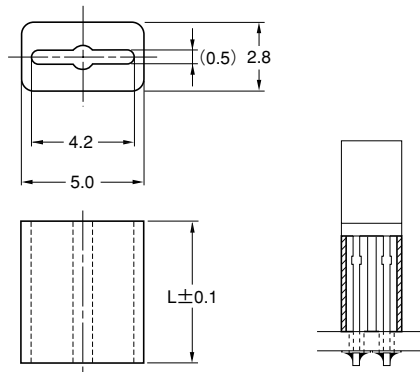

### 特長

- 2色発光LED用スペーサーです。
- 中の楕円の長さ方向は図1、中の楕円の巾方向は図2のように、一つの製品でどちらでもご利用できます。
- L寸法は規格外寸法でも承ります。(別途、ご相談ください。)

**材質** オレフィン系エラストマー  
UL94V-0

**標準色** 黒

品 番	寸 法 (mm)		包装単位 (個)
	L		
LH-36- 1	1.0		1,000
LH-36- 2	2.0		
LH-36- 3	3.0		
LH-36- 4	4.0		
LH-36- 5	5.0		
LH-36- 6	6.0		
LH-36- 7	7.0		
LH-36- 8	8.0		
LH-36- 9	9.0		
LH-36-10	10.0		
LH-36-11	11.0		
LH-36-12	12.0		
LH-36-13	13.0		
LH-36-14	14.0		
LH-36-15	15.0		

### 特長

- 角形LEDに最適なスペーサーです。
- L寸法は規格外寸法でも承ります。(別途、ご相談ください。)

**材質** オレフィン系エラストマー  
UL94V-0

**標準色** 黒

品 番	寸 法 (mm)		包装単位 (個)
	L		
LK- 1	1.0		1,000
LK- 2	2.0		
LK- 3	3.0		
LK- 4	4.0		
LK- 5	5.0		
LK- 6	6.0		
LK- 7	7.0		
LK- 8	8.0		
LK- 9	9.0		
LK-10	10.0		
LK-11	11.0		
LK-12	12.0		
LK-13	13.0		
LK-14	14.0		
LK-15	15.0		