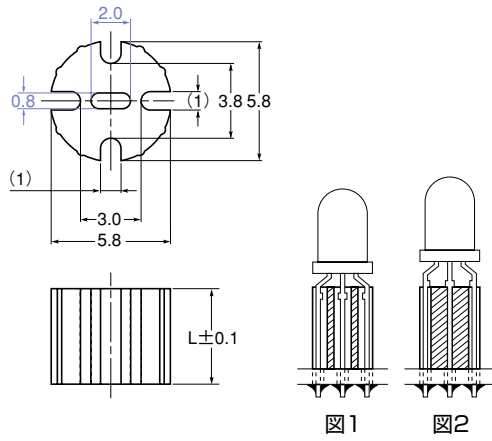

### 特長

- 2色発光LED用スペーサーです。
- 中の楕円の長さ方向は図1、中の楕円の巾方向は図2のように、一つの製品でどちらでもご利用できます。
- L寸法は規格外寸法でも承ります。(別途、ご相談ください。)

**材質** オレフィン系エラストマー  
UL94V-0

**標準色** 黒

品 番	寸 法 (mm)		包装単位 (個)
	L		
LH-36- 1	1.0		1,000
LH-36- 2	2.0		
LH-36- 3	3.0		
LH-36- 4	4.0		
LH-36- 5	5.0		
LH-36- 6	6.0		
LH-36- 7	7.0		
LH-36- 8	8.0		
LH-36- 9	9.0		
LH-36-10	10.0		
LH-36-11	11.0		
LH-36-12	12.0		
LH-36-13	13.0		
LH-36-14	14.0		
LH-36-15	15.0		

### 特長

- 角形LEDに最適なスペーサーです。
- L寸法は規格外寸法でも承ります。(別途、ご相談ください。)

**材質** オレフィン系エラストマー  
UL94V-0

**標準色** 黒

品 番	寸 法 (mm)		包装単位 (個)
	L		
LK- 1	1.0		1,000
LK- 2	2.0		
LK- 3	3.0		
LK- 4	4.0		
LK- 5	5.0		
LK- 6	6.0		
LK- 7	7.0		
LK- 8	8.0		
LK- 9	9.0		
LK-10	10.0		
LK-11	11.0		
LK-12	12.0		
LK-13	13.0		
LK-14	14.0		
LK-15	15.0		