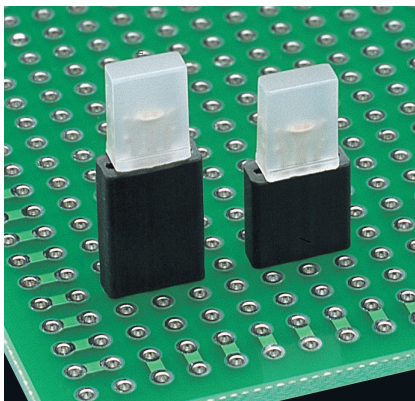

LK-36 シリーズ

特長

- 2色発光角形LEDに最適なスペーサーです。
- L寸法は規格外寸法でも承ります。(別途、ご相談ください。)

材質 オレフィン系エラストマー
UL94V-0

標準色 黒

品番	寸法 (mm)	包装単位 (個)
	L	
LK-36- 1	1.0	1,000
LK-36- 2	2.0	
LK-36- 3	3.0	
LK-36- 4	4.0	
LK-36- 5	5.0	
LK-36- 6	6.0	
LK-36- 7	7.0	
LK-36- 8	8.0	
LK-36- 9	9.0	
LK-36-10	10.0	
LK-36-11	11.0	
LK-36-12	12.0	
LK-36-13	13.0	
LK-36-14	14.0	
LK-36-15	15.0	

横型LEDスペーサー

LA-5 シリーズ

特長

- φ3LED、φ5LED用の横取付け型スペーサーです。
- φ1.6穴に角ピンを使用することで、より確実に固定できます。(1.2角ピン使用)
- L寸法は規格外寸法でも承ります。(別途、ご相談ください。)

材質 オレフィン系エラストマー
UL94V-0

標準色 黒

品番	寸法 (mm)	包装単位 (個)
	L	
LA-5- 3	3.0	1,000
LA-5- 4	4.0	
LA-5- 5	5.0	
LA-5- 6	6.0	
LA-5- 7	7.0	
LA-5- 8	8.0	
LA-5- 9	9.0	
LA-5-10	10.0	
LA-5-11	11.0	
LA-5-12	12.0	
LA-5-13	13.0	
LA-5-14	14.0	
LA-5-15	15.0	