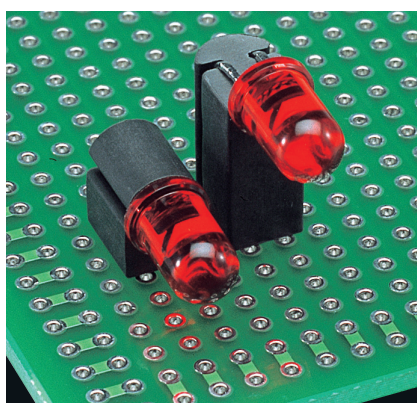

LK-36 シリーズ

特長

- 2色発光角形LEDに最適なスペーサーです。
- L寸法は規格外寸法でも承ります。(別途、ご相談ください。)

材質 オレフィン系エラストマー
UL94V-0

標準色 黒

品番	寸法 (mm)	包装単位 (個)
	L	
LK-36- 1	1.0	1,000
LK-36- 2	2.0	
LK-36- 3	3.0	
LK-36- 4	4.0	
LK-36- 5	5.0	
LK-36- 6	6.0	
LK-36- 7	7.0	
LK-36- 8	8.0	
LK-36- 9	9.0	
LK-36-10	10.0	
LK-36-11	11.0	
LK-36-12	12.0	
LK-36-13	13.0	
LK-36-14	14.0	
LK-36-15	15.0	

横型LEDスペーサー

LA-5 シリーズ

特長

- φ3LED、φ5LED用の横取付け型スペーサーです。
- φ1.6穴に角ピンを使用することで、より確実に固定できます。(1.2角ピン使用)
- L寸法は規格外寸法でも承ります。(別途、ご相談ください。)

材質 オレフィン系エラストマー
UL94V-0

標準色 黒

品番	寸法 (mm)	包装単位 (個)
	L	
LA-5- 3	3.0	1,000
LA-5- 4	4.0	
LA-5- 5	5.0	
LA-5- 6	6.0	
LA-5- 7	7.0	
LA-5- 8	8.0	
LA-5- 9	9.0	
LA-5-10	10.0	
LA-5-11	11.0	
LA-5-12	12.0	
LA-5-13	13.0	
LA-5-14	14.0	
LA-5-15	15.0	