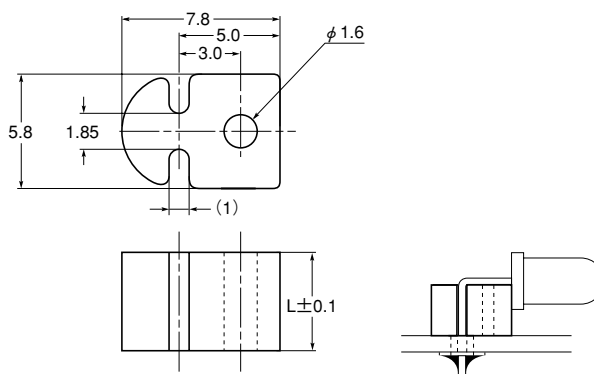

LK-36 シリーズ

特長

- 2色発光角形LEDに最適なスペーサーです。
- L寸法は規格外寸法でも承ります。(別途、ご相談ください。)

材質 オレフィン系エラストマー
UL94V-0

標準色 黒

品番	寸法 (mm)	包装単位 (個)
	L	
LK-36- 1	1.0	1,000
LK-36- 2	2.0	
LK-36- 3	3.0	
LK-36- 4	4.0	
LK-36- 5	5.0	
LK-36- 6	6.0	
LK-36- 7	7.0	
LK-36- 8	8.0	
LK-36- 9	9.0	
LK-36-10	10.0	
LK-36-11	11.0	
LK-36-12	12.0	
LK-36-13	13.0	
LK-36-14	14.0	
LK-36-15	15.0	

横型LEDスペーサー

LA-5 シリーズ

特長

- φ3LED、φ5LED用の横取付け型スペーサーです。
- φ1.6穴に角ピンを使用することで、より確実に固定できます。(1.2角ピン使用)
- L寸法は規格外寸法でも承ります。(別途、ご相談ください。)

材質 オレフィン系エラストマー
UL94V-0

標準色 黒

品番	寸法 (mm)	包装単位 (個)
	L	
LA-5- 3	3.0	1,000
LA-5- 4	4.0	
LA-5- 5	5.0	
LA-5- 6	6.0	
LA-5- 7	7.0	
LA-5- 8	8.0	
LA-5- 9	9.0	
LA-5-10	10.0	
LA-5-11	11.0	
LA-5-12	12.0	
LA-5-13	13.0	
LA-5-14	14.0	
LA-5-15	15.0	