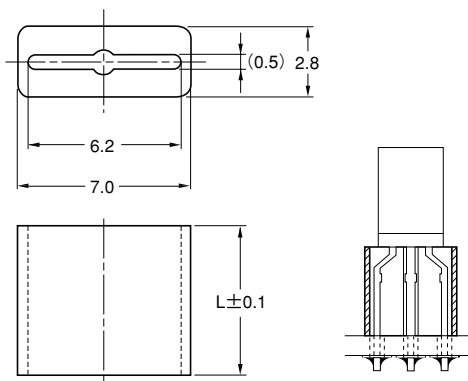

LK-36 シリーズ

特長

- 2色発光角形LEDに最適なスペーサーです。
- L寸法は規格外寸法でも承ります。(別途、ご相談ください。)

材質 オレフィン系エラストマー
UL94V-0

標準色 黒

品番	寸法 (mm)	包装単位 (個)
	L	
LK-36- 1	1.0	1,000
LK-36- 2	2.0	
LK-36- 3	3.0	
LK-36- 4	4.0	
LK-36- 5	5.0	
LK-36- 6	6.0	
LK-36- 7	7.0	
LK-36- 8	8.0	
LK-36- 9	9.0	
LK-36-10	10.0	
LK-36-11	11.0	
LK-36-12	12.0	
LK-36-13	13.0	
LK-36-14	14.0	
LK-36-15	15.0	

横型LEDスペーサー

LA-5 シリーズ

特長

- φ3LED、φ5LED用の横取付け型スペーサーです。
- φ1.6穴に角ピンを使用することで、より確実に固定できます。(1.2角ピン使用)
- L寸法は規格外寸法でも承ります。(別途、ご相談ください。)

材質 オレフィン系エラストマー
UL94V-0

標準色 黒

品番	寸法 (mm)	包装単位 (個)
	L	
LA-5- 3	3.0	1,000
LA-5- 4	4.0	
LA-5- 5	5.0	
LA-5- 6	6.0	
LA-5- 7	7.0	
LA-5- 8	8.0	
LA-5- 9	9.0	
LA-5-10	10.0	
LA-5-11	11.0	
LA-5-12	12.0	
LA-5-13	13.0	
LA-5-14	14.0	
LA-5-15	15.0	