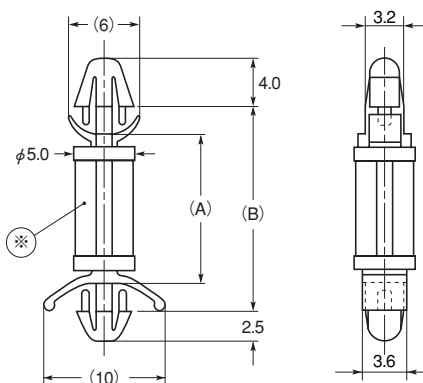

サーキットボード・スペーサー

SPDシリーズ

※ SPD-3、-4は中間形状が異なります。

特長

■ 取付穴φ4.0用のスペーサーです。

材質 ナイロン66

標準色 UL94V-2 : ナチュラル
UL94V-0 : 白

品番	品番	寸法 (mm)				包装単位 (個)		
		A	B	取付穴			適用板厚	
UL94V-2	UL94V-0			P.C.B.	シャーシ	P.C.B.	シャーシ	
SPD-3	SPD-3U	4.6	8.9	φ4.0	φ4.0	0.8 1.6	0.5 2.0	500
SPD-4	SPD-4U	5.9	10.2					
SPD-6	SPD-6U	9.1	13.4					
SPD-7	SPD-7U	10.7	15.0					
SPD-8	SPD-8U	12.2	16.5					
SPD-10	SPD-10U	15.4	19.7					
SPD-12	SPD-12U	18.6	22.9					
SPD-14	SPD-14U	21.7	26.0					

サーキットボード・スペーサー

SPMシリーズ

※ SPM-3は中間形状が異なります。

特長

■ 取付穴φ3.5用のスペーサーです。

■ シャーシ裏側への突出が2.5mmです。

材質 ナイロン66

標準色 UL94V-2 : ナチュラル
UL94V-0 : 白

品番	品番	寸法 (mm)				包装単位 (個)		
		A	B	取付穴			適用板厚	
UL94V-2	UL94V-0			P.C.B.	シャーシ	P.C.B.	シャーシ	
SPM-3	SPM-3U	4.4	8.9	φ3.5	φ3.5	0.8 1.6	0.8 1.6	500
SPM-4	SPM-4U	6.0	10.5					
SPM-5	SPM-5U	7.6	12.1					
SPM-6	SPM-6U	9.2	13.7					
SPM-7	SPM-7U	10.8	15.3					
SPM-8	SPM-8U	12.3	16.8					
SPM-9	SPM-9U	14.0	18.5					
SPM-10	SPM-10U	15.5	20.0					
SPM-16	SPM-16U	25.5	30.0					