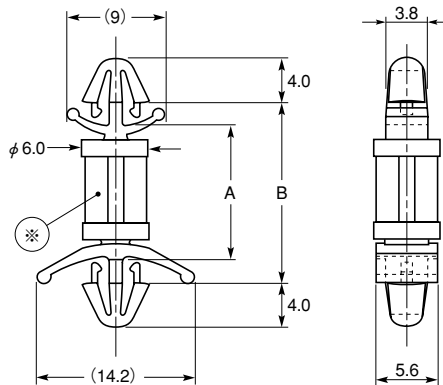

サーキットボード・スペーサー

SPDシリーズ

※ SPD-3、-4は中間形状が異なります。

特長

■ 取付穴φ4.0用のスペーサーです。

材質 ナイロン66

標準色 UL94V-2 : ナチュラル
UL94V-0 : 白

品番	品番	寸法 (mm)				包装単位 (個)		
		A	B	取付穴			適用板厚	
UL94V-2	UL94V-0			P.C.B.	シャーシ	P.C.B.	シャーシ	
SPD-3	SPD-3U	4.6	8.9	φ4.0	φ4.0	0.8 1.6	0.5 2.0	500
SPD-4	SPD-4U	5.9	10.2					
SPD-6	SPD-6U	9.1	13.4					
SPD-7	SPD-7U	10.7	15.0					
SPD-8	SPD-8U	12.2	16.5					
SPD-10	SPD-10U	15.4	19.7					
SPD-12	SPD-12U	18.6	22.9					
SPD-14	SPD-14U	21.7	26.0					

サーキットボード・スペーサー

SPMシリーズ

※ SPM-3は中間形状が異なります。

特長

■ 取付穴φ3.5用のスペーサーです。

■ シャーシ裏側への突出が2.5mmです。

材質 ナイロン66

標準色 UL94V-2 : ナチュラル
UL94V-0 : 白

品番	品番	寸法 (mm)				包装単位 (個)		
		A	B	取付穴			適用板厚	
UL94V-2	UL94V-0			P.C.B.	シャーシ	P.C.B.	シャーシ	
SPM-3	SPM-3U	4.4	8.9	φ3.5	φ3.5	0.8 1.6	0.8 1.6	500
SPM-4	SPM-4U	6.0	10.5					
SPM-5	SPM-5U	7.6	12.1					
SPM-6	SPM-6U	9.2	13.7					
SPM-7	SPM-7U	10.8	15.3					
SPM-8	SPM-8U	12.3	16.8					
SPM-9	SPM-9U	14.0	18.5					
SPM-10	SPM-10U	15.5	20.0					
SPM-16	SPM-16U	25.5	30.0					