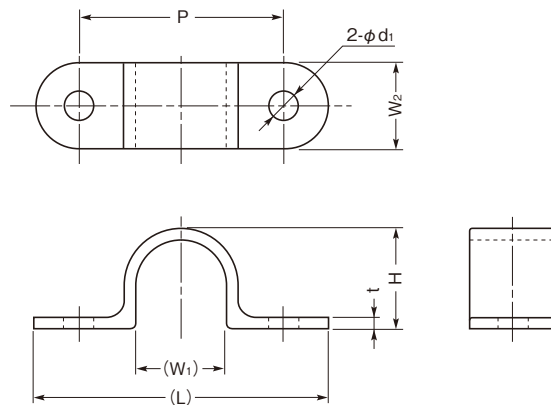

ワイヤークリップ

CW-3048

材質 ナイロン6 UL94V-2

標準色 ナチュラル

特長

- 配線束、ケーブル等の保持具です。
- 3ヶ所の収納部をもち、2ヶ所は分岐線等の保持にご利用できます。
- ワンタッチでシャーシに固定できます。
- 電線が簡単に収納、保持できます。

品番	寸法 (mm)		包装単位 (個)
	取付穴	適用板厚	
CW-3048	φ 4.8	0.6 ~ 2.0	100

ワイヤーサドル

Pシリーズ

材質 高密度ポリエチレン

標準色 ナチュラル

特長

- 配線束、ケーブルをビスにより強固に固定するサドルです。

品番	寸法 (mm)									包装単位 (個)
	収納径 (最大)	(W ₁)	W ₂	P	(L)	H	φ d	t		
P-1	φ 11.8	11.8	15.0	24.0	38.0	13.8	4.2	2.0	200	
P-2	φ 15.6	16.2	15.0	36.0	52.0	17.6	5.1	2.0		
P-3	φ 18.0	18.0	20.0	38.0	56.8	20.0	5.1	2.0		
P-4	φ 25.2	25.2	20.0	50.0	68.0	27.7	5.1	2.5		