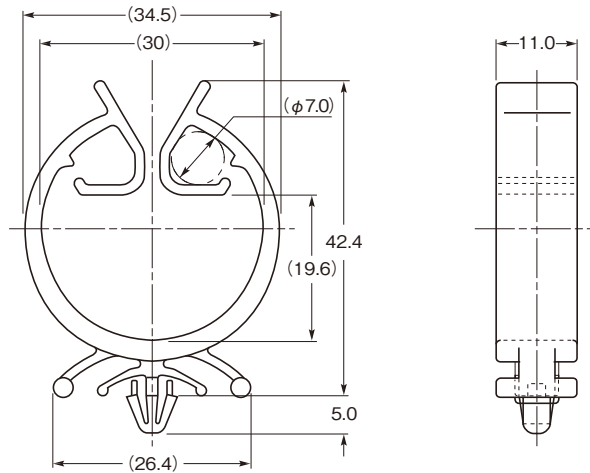

ワイヤークリップ

CW-3048

材質 ナイロン6 UL94V-2

標準色 ナチュラル

特長

- 配線束、ケーブル等の保持具です。
- 3ヶ所の収納部をもち、2ヶ所は分岐線等の保持にご利用できます。
- ワンタッチでシャーシに固定できます。
- 電線が簡単に収納、保持できます。

品番	寸法 (mm)		包装単位 (個)
	取付穴	適用板厚	
CW-3048	φ 4.8	0.6 ~ 2.0	100

ワイヤーサドル

Pシリーズ

材質 高密度ポリエチレン

標準色 ナチュラル

特長

- 配線束、ケーブルをビスにより強固に固定するサドルです。

品番	寸法 (mm)									包装単位 (個)
	収納径 (最大)	(W ₁)	W ₂	P	(L)	H	φ d	t		
P-1	φ 11.8	11.8	15.0	24.0	38.0	13.8	4.2	2.0	200	
P-2	φ 15.6	16.2	15.0	36.0	52.0	17.6	5.1	2.0		
P-3	φ 18.0	18.0	20.0	38.0	56.8	20.0	5.1	2.0		
P-4	φ 25.2	25.2	20.0	50.0	68.0	27.7	5.1	2.5		