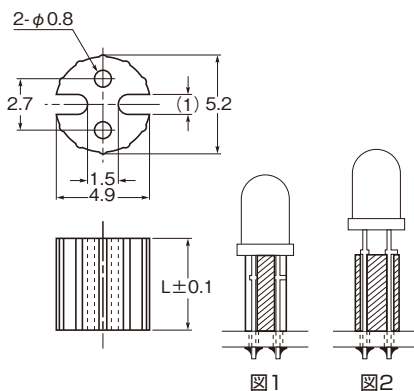

材質 オレフィン系エラストマー UL94V-0 標準色 黒

包装単位：1,000個

品番	寸法 (mm)		品番	寸法 (mm)	
	L			L	
LH-5-1	1.0		LH-5- 9	9.0	
LH-5-1.5	1.5		LH-5- 9.5	9.5	
LH-5-2	2.0		LH-5-10	10.0	
LH-5-2.5	2.5		※ LH-5-10.5	10.5	
LH-5-3	3.0		LH-5-11	11.0	
LH-5-3.5	3.5		※ LH-5-11.5	11.5	
LH-5-4	4.0		LH-5-12	12.0	
LH-5-4.5	4.5		※ LH-5-12.5	12.5	
LH-5-5	5.0		LH-5-13	13.0	
LH-5-5.5	5.5		※ LH-5-13.5	13.5	
LH-5-6	6.0		LH-5-14	14.0	
LH-5-6.5	6.5		※ LH-5-14.5	14.5	
LH-5-7	7.0		LH-5-15	15.0	
LH-5-7.5	7.5				
LH-5-8	8.0				
LH-5-8.5	8.5				

LH-5S シリーズ

特長

- φ 5LED用スペーサーです。
- スペーサーの外周に突起を付け、転がりやすくしたタイプです。
- 外側の溝は図1、中の二つの丸穴は図2のように、一つの製品でどちらでもご利用できます。
- L寸法は規格外寸法でも承ります。(別途、ご相談ください。)

材質 オレフィン系エラストマー
UL94V-0

標準色 黒

図1 図2

包装単位：1,000個

品番	寸法 (mm)	
	L	
LH-5S- 1	1.0	
LH-5S- 2	2.0	
LH-5S- 3	3.0	
LH-5S- 4	4.0	
LH-5S- 5	5.0	
LH-5S- 6	6.0	
LH-5S- 7	7.0	
LH-5S- 8	8.0	
LH-5S- 9	9.0	
LH-5S-10	10.0	
LH-5S-11	11.0	
LH-5S-12	12.0	
LH-5S-13	13.0	
LH-5S-14	14.0	
LH-5S-15	15.0	

LH-36シリーズ

特長

- 2色発光LED (3本リード線タイプ) 用スペーサーです。
- 中の楕円の長さ方向は図1、中の楕円の巾方向は図2のように、一つの製品でどちらでもご利用できます。
- L寸法は規格外寸法でも承ります。(別途、ご相談ください。)

材質 オレフィン系エラストマー
UL94V-0

標準色 黒

品番	寸法 (mm)	包装単位 (個)
	L	
LH-36- 1	1.0	1,000
LH-36- 2	2.0	
LH-36- 3	3.0	
LH-36- 4	4.0	
LH-36- 5	5.0	
LH-36- 6	6.0	
LH-36- 7	7.0	
LH-36- 8	8.0	
LH-36- 9	9.0	
LH-36-10	10.0	
LH-36-11	11.0	
LH-36-12	12.0	
LH-36-13	13.0	
LH-36-14	14.0	
LH-36-15	15.0	