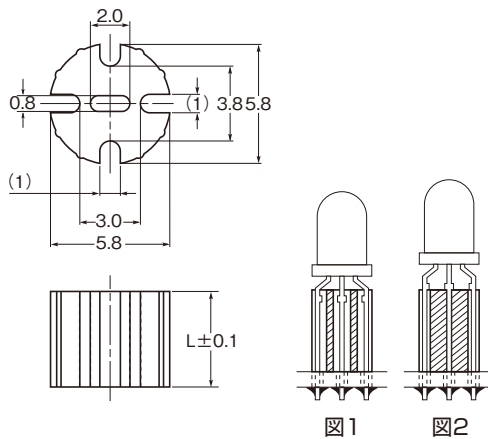

LH-5S シリーズ

特長

- φ 5LED用スペーサーです。
- スペーサーの外周に突起を付け、転がりやすくしたタイプです。
- 外側の溝は図1、中の二つの丸穴は図2のように、一つの製品でどちらでもご利用できます。
- L寸法は規格外寸法でも承ります。(別途、ご相談ください。)

材質 オレフィン系エラストマー
UL94V-0

標準色 黒

図1 図2

包装単位：1,000個

品番	寸法 (mm)	
	L	
LH-5S- 1	1.0	
LH-5S- 2	2.0	
LH-5S- 3	3.0	
LH-5S- 4	4.0	
LH-5S- 5	5.0	
LH-5S- 6	6.0	
LH-5S- 7	7.0	
LH-5S- 8	8.0	
LH-5S- 9	9.0	
LH-5S-10	10.0	
LH-5S-11	11.0	
LH-5S-12	12.0	
LH-5S-13	13.0	
LH-5S-14	14.0	
LH-5S-15	15.0	

LH-5E シリーズ

特長

- φ 5LED用スペーサーです。
- リード線の保護、絶縁性を向上させ、より転がりやすくしたタイプです。
- L寸法は規格外寸法でも承ります。(別途、ご相談ください。)

材質 オレフィン系エラストマー
UL94V-0

標準色 黒

包装単位：1,000個

品番	寸法 (mm)	
	L	
LH-5E- 1	1.0	
LH-5E- 2	2.0	
LH-5E- 3	3.0	
LH-5E- 4	4.0	
LH-5E- 5	5.0	
LH-5E- 6	6.0	
LH-5E- 7	7.0	
LH-5E- 8	8.0	
LH-5E- 9	9.0	
LH-5E-10	10.0	
LH-5E-11	11.0	
LH-5E-12	12.0	
LH-5E-13	13.0	
LH-5E-14	14.0	
LH-5E-15	15.0	

LH-36シリーズ

特長

- 2色発光LED (3本リード線タイプ) 用スペーサーです。
- 中の楕円の長さ方向は図1、中の楕円の巾方向は図2のように、一つの製品でどちらでもご利用できます。
- L寸法は規格外寸法でも承ります。(別途、ご相談ください。)

材質 オレフィン系エラストマー
UL94V-0

標準色 黒

品番	寸法 (mm)	包装単位 (個)
	L	
LH-36- 1	1.0	1,000
LH-36- 2	2.0	
LH-36- 3	3.0	
LH-36- 4	4.0	
LH-36- 5	5.0	
LH-36- 6	6.0	
LH-36- 7	7.0	
LH-36- 8	8.0	
LH-36- 9	9.0	
LH-36-10	10.0	
LH-36-11	11.0	
LH-36-12	12.0	
LH-36-13	13.0	
LH-36-14	14.0	
LH-36-15	15.0	

横型LEDスペーサー

LA-5 シリーズ

特長

- φ3LED、φ5LED用の横取付け型スペーサーです。
- φ1.6穴に角ピンを使用することで、より確実に固定できます。(1.2角ピン使用)
- L寸法は規格外寸法でも承ります。(別途、ご相談ください。)

材質 オレフィン系エラストマー
UL94V-0

標準色 黒

品番	寸法 (mm)	包装単位 (個)
	L	
LA-5- 3	3.0	1,000
LA-5- 4	4.0	
LA-5- 5	5.0	
LA-5- 6	6.0	
LA-5- 7	7.0	
LA-5- 8	8.0	
LA-5- 9	9.0	
LA-5-10	10.0	
LA-5-11	11.0	
LA-5-12	12.0	
LA-5-13	13.0	
LA-5-14	14.0	
LA-5-15	15.0	