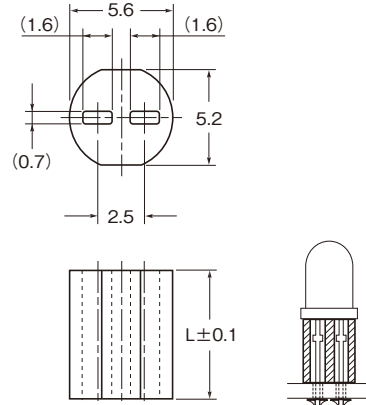

LH-5S シリーズ

特長

- φ 5LED用スペーサーです。
- スペーサーの外周に突起を付け、転がりやすくしたタイプです。
- 外側の溝は図1、中の二つの丸穴は図2のように、一つの製品でどちらでもご利用できます。
- L寸法は規格外寸法でも承ります。(別途、ご相談ください。)

材質 オレフィン系エラストマー
UL94V-0

標準色 黒

図1 図2

包装単位：1,000個

品番	寸法 (mm)	
	L	
LH-5S- 1	1.0	
LH-5S- 2	2.0	
LH-5S- 3	3.0	
LH-5S- 4	4.0	
LH-5S- 5	5.0	
LH-5S- 6	6.0	
LH-5S- 7	7.0	
LH-5S- 8	8.0	
LH-5S- 9	9.0	
LH-5S-10	10.0	
LH-5S-11	11.0	
LH-5S-12	12.0	
LH-5S-13	13.0	
LH-5S-14	14.0	
LH-5S-15	15.0	

LH-5E シリーズ

特長

- φ 5LED用スペーサーです。
- リード線の保護、絶縁性を向上させ、より転がりやすくしたタイプです。
- L寸法は規格外寸法でも承ります。(別途、ご相談ください。)

材質 オレフィン系エラストマー
UL94V-0

標準色 黒

包装単位：1,000個

品番	寸法 (mm)	
	L	
LH-5E- 1	1.0	
LH-5E- 2	2.0	
LH-5E- 3	3.0	
LH-5E- 4	4.0	
LH-5E- 5	5.0	
LH-5E- 6	6.0	
LH-5E- 7	7.0	
LH-5E- 8	8.0	
LH-5E- 9	9.0	
LH-5E-10	10.0	
LH-5E-11	11.0	
LH-5E-12	12.0	
LH-5E-13	13.0	
LH-5E-14	14.0	
LH-5E-15	15.0	

LH-36シリーズ

特長

- 2色発光LED (3本リード線タイプ) 用スペーサーです。
- 中の楕円の長さ方向は図1、中の楕円の巾方向は図2のように、一つの製品でどちらでもご利用できます。
- L寸法は規格外寸法でも承ります。(別途、ご相談ください。)

材質 オレフィン系エラストマー
UL94V-0

標準色 黒

品番	寸法 (mm)	包装単位 (個)
	L	
LH-36- 1	1.0	1,000
LH-36- 2	2.0	
LH-36- 3	3.0	
LH-36- 4	4.0	
LH-36- 5	5.0	
LH-36- 6	6.0	
LH-36- 7	7.0	
LH-36- 8	8.0	
LH-36- 9	9.0	
LH-36-10	10.0	
LH-36-11	11.0	
LH-36-12	12.0	
LH-36-13	13.0	
LH-36-14	14.0	
LH-36-15	15.0	