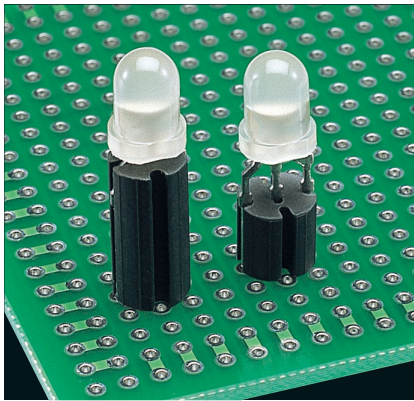

LH-36シリーズ

特長

- 2色発光LED (3本リード線タイプ) 用スペーサーです。
- 中の楕円の長さ方向は図1、中の楕円の巾方向は図2のように、一つの製品でどちらでもご利用できます。
- L寸法は規格外寸法でも承ります。(別途、ご相談ください。)

材質 オレフィン系エラストマー
UL94V-0

標準色 黒

品番	寸法 (mm)	包装単位 (個)
	L	
LH-36- 1	1.0	1,000
LH-36- 2	2.0	
LH-36- 3	3.0	
LH-36- 4	4.0	
LH-36- 5	5.0	
LH-36- 6	6.0	
LH-36- 7	7.0	
LH-36- 8	8.0	
LH-36- 9	9.0	
LH-36-10	10.0	
LH-36-11	11.0	
LH-36-12	12.0	
LH-36-13	13.0	
LH-36-14	14.0	
LH-36-15	15.0