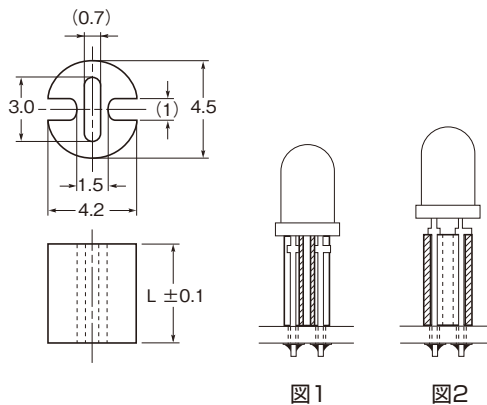

LED スペース

LH/LK シリーズ

特長

- LEDの取付け高さを一定にできます。
- LEDの倒れ防止、リード線の保護、絶縁に有効です。
- 耐熱性、耐寒性、耐薬品性にすぐれているので信頼性が高く、ハンダ工程、洗浄工程にご使用いただけます。
- φ3用、φ5用、角形用、2色発光LED用スペースがあります。
- L寸法は規格外寸法でも承ります。

LH-5 シリーズ

特長

- φ5LED用スペースです。
- 外側の溝は図1、中の楕円は図2のように、一つの製品でどちらでもご利用できます。
- L寸法は規格外寸法でも承ります。(別途、ご相談ください。)

材質 オレフィン系エラストマー UL94V-0 標準色 黒

包装単位：1,000個

品番	寸法 (mm)		品番	寸法 (mm)	
	L			L	
LH-5-1	1.0		LH-5- 9	9.0	
LH-5-1.5	1.5		LH-5- 9.5	9.5	
LH-5-2	2.0		LH-5-10	10.0	
LH-5-2.5	2.5		※ LH-5-10.5	10.5	
LH-5-3	3.0		LH-5-11	11.0	
LH-5-3.5	3.5		※ LH-5-11.5	11.5	
LH-5-4	4.0		LH-5-12	12.0	
LH-5-4.5	4.5		※ LH-5-12.5	12.5	
LH-5-5	5.0		LH-5-13	13.0	
LH-5-5.5	5.5		※ LH-5-13.5	13.5	
LH-5-6	6.0		LH-5-14	14.0	
LH-5-6.5	6.5		※ LH-5-14.5	14.5	
LH-5-7	7.0		LH-5-15	15.0	
LH-5-7.5	7.5				
LH-5-8	8.0				
LH-5-8.5	8.5				

LH-5S シリーズ

特長

- φ 5LED用スペーサーです。
- スペーサーの外周に突起を付け、転がりやすくしたタイプです。
- 外側の溝は図1、中の二つの丸穴は図2のように、一つの製品でどちらでもご利用できます。
- L寸法は規格外寸法でも承ります。(別途、ご相談ください。)

材質 オレフィン系エラストマー
UL94V-0

標準色 黒

図1 図2

包装単位：1,000個

品番	寸法 (mm)	
	L	
LH-5S- 1	1.0	
LH-5S- 2	2.0	
LH-5S- 3	3.0	
LH-5S- 4	4.0	
LH-5S- 5	5.0	
LH-5S- 6	6.0	
LH-5S- 7	7.0	
LH-5S- 8	8.0	
LH-5S- 9	9.0	
LH-5S-10	10.0	
LH-5S-11	11.0	
LH-5S-12	12.0	
LH-5S-13	13.0	
LH-5S-14	14.0	
LH-5S-15	15.0	