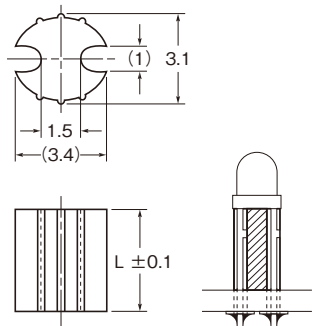

包装単位：1,000個

品番	寸法 (mm)	
	L	
LH-3- 1	1.0	
LH-3- 2	2.0	
LH-3- 3	3.0	
LH-3- 4	4.0	
LH-3- 5	5.0	
LH-3- 6	6.0	
LH-3- 7	7.0	
LH-3- 8	8.0	
LH-3- 9	9.0	
LH-3-10	10.0	
LH-3-11	11.0	
LH-3-12	12.0	
LH-3-13	13.0	
LH-3-14	14.0	
LH-3-15	15.0