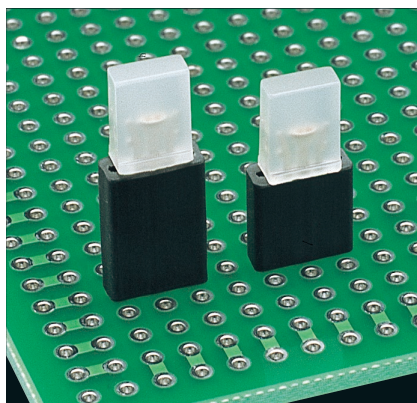

ディップ製品

端子用絶縁スリーブ

基板アクセサリ

配線クランプ

EMC対策品

ファスナー／標示品
フェールルキャップ

LK-36 シリーズ

特長