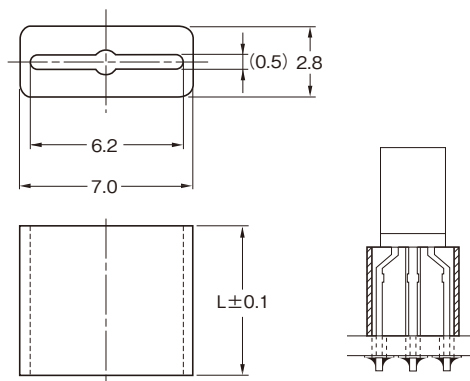

ディップ製品

端子用絶縁スリーブ

基板アクセサリ

配線クランプ

EMC対策品

ファスナー／標示品
フェールルキャップ

LK-36 シリーズ

特長

- 2色発光角形LEDに最適なスペーサーです。
- L寸法は規格外寸法でも承ります。(別途、ご相談ください。)

材質 オレフィン系エラストマー
UL94V-0

標準色 黒

品番	寸法 (mm)	包装単位 (個)
	L	
LK-36- 1	1.0	1,000
LK-36- 2	2.0	
LK-36- 3	3.0	
LK-36- 4	4.0	
LK-36- 5	5.0	
LK-36- 6	6.0	
LK-36- 7	7.0	
LK-36- 8	8.0	
LK-36- 9	9.0	
LK-36-10	10.0	
LK-36-11	11.0	
LK-36-12	12.0	
LK-36-13	13.0	
LK-36-14	14.0	
LK-36-15	15.0