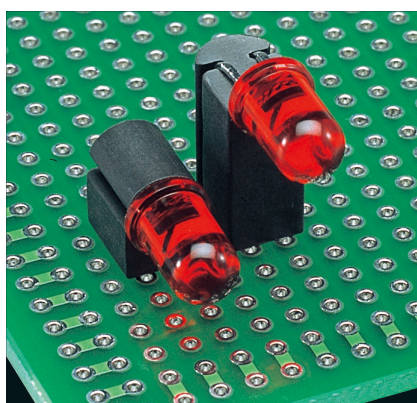

横型LEDスペーサー

LA-5 シリーズ

特長

- φ3LED、φ5LED用の横取付け型スペーサーです。
- φ1.6穴に角ピンを使用することで、より確実に固定できます。(1.2角ピン使用)
- L寸法は規格外寸法でも承ります。(別途、ご相談ください。)

材質 オレフィン系エラストマー
UL94V-0

標準色 黒

品番	寸法 (mm)	包装単位 (個)
	L	
LA-5- 3	3.0	1,000
LA-5- 4	4.0	
LA-5- 5	5.0	
LA-5- 6	6.0	
LA-5- 7	7.0	
LA-5- 8	8.0	
LA-5- 9	9.0	
LA-5-10	10.0	
LA-5-11	11.0	
LA-5-12	12.0	
LA-5-13	13.0	
LA-5-14	14.0	
LA-5-15	15.0