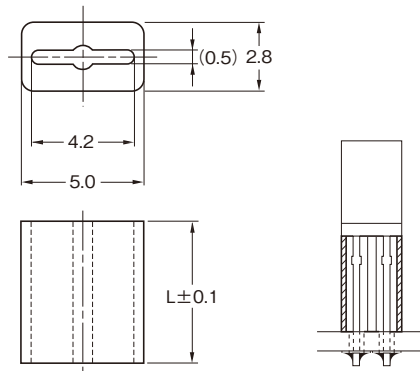

LKシリーズ

特長

- 角形LEDに最適なスペーサーです。
- L寸法は規格外寸法でも承ります。(別途、ご相談ください。)

材質 オレフィン系エラストマー
UL94V-0

標準色 黒

品番	寸法 (mm)	包装単位 (個)
	L	
LK- 1	1.0	1,000
LK- 2	2.0	
LK- 3	3.0	
LK- 4	4.0	
LK- 5	5.0	
LK- 6	6.0	
LK- 7	7.0	
LK- 8	8.0	
LK- 9	9.0	
LK-10	10.0	
LK-11	11.0	
LK-12	12.0	
LK-13	13.0	
LK-14	14.0	
LK-15	15.0