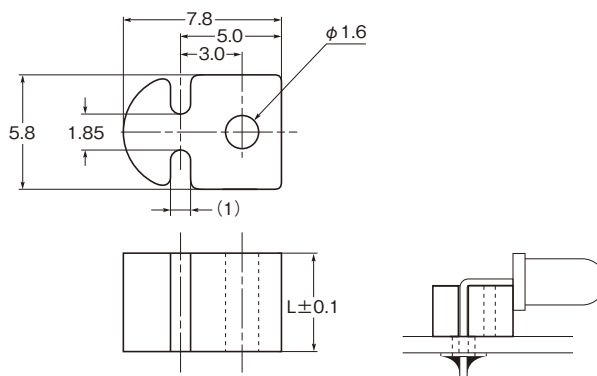

横型LEDスペーサー

LA-5 シリーズ

特長

- φ3LED、φ5LED用の横取付け型スペーサーです。
- φ1.6穴に角ピンを使用することで、より確実に固定できます。(1.2角ピン使用)
- L寸法は規格外寸法でも承ります。(別途、ご相談ください。)

材質 オレフィン系エラストマー
UL94V-0

標準色 黒

品番	寸法 (mm)	包装単位 (個)
	L	
LA-5- 3	3.0	1,000
LA-5- 4	4.0	
LA-5- 5	5.0	
LA-5- 6	6.0	
LA-5- 7	7.0	
LA-5- 8	8.0	
LA-5- 9	9.0	
LA-5-10	10.0	
LA-5-11	11.0	
LA-5-12	12.0	
LA-5-13	13.0	
LA-5-14	14.0	
LA-5-15	15.0