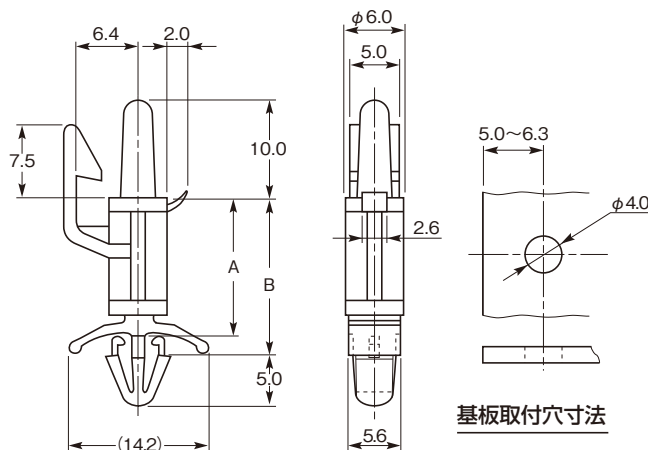

サーキットボード・スペーサー

SHCBSシリーズ

基板取付穴寸法

特長

- P.C. ボードの固定が容易に解除でき、点検、メンテナンス時に有効です。
- SRFシリーズと、ペアでのご使用は大変便利です。

材質 ナイロン66

標準色 UL94V-2：ナチュラル
UL94V-0：白

品番		寸法 (mm)				包装単位 (個)		
UL94V-2	UL94V-0	A	B	取付穴				
				P.C.B.	シャーシ			
SHCBS- 5	SHCBS- 5U	7.9	10.3	φ 4.0	φ 4.8	1.6	0.5 ┆ 2.0	500
SHCBS- 6	SHCBS- 6U	9.5	11.9					
SHCBS- 8	SHCBS- 8U	12.6	15.0					
SHCBS-10	SHCBS-10U	15.8	18.2					
SHCBS-12	SHCBS-12U	19.0	21.4					
SHCBS-14	SHCBS-14U	22.2	24.6					
SHCBS-16	SHCBS-16U	25.3	27.7					

アールフリー・スペーサー

SRFシリーズ

基板取付穴寸法

特長

- P.C. ボードの開閉、直立後の保持ができるため、点検、メンテナンス時に有効です。
- SHCBSシリーズと、ペアでのご使用は大変便利です。

材質 ナイロン66

標準色 UL94V-2：ナチュラル
UL94V-0：白

品番		寸法 (mm)				包装単位 (個)		
UL94V-2	UL94V-0	A	B	取付穴				
				P.C.B.	シャーシ			
SRF- 5	SRF- 5U	7.9	10.3	φ 4.0	φ 4.8	1.6	0.5 ┆ 2.0	500
SRF- 6	SRF- 6U	9.5	11.9					
SRF- 8	SRF- 8U	12.6	15.0					
SRF-10	SRF-10U	15.8	18.2					
SRF-12	SRF-12U	19.0	21.4					
SRF-14	SRF-14U	22.2	24.6					
SRF-16	SRF-16U	25.3	27.7					