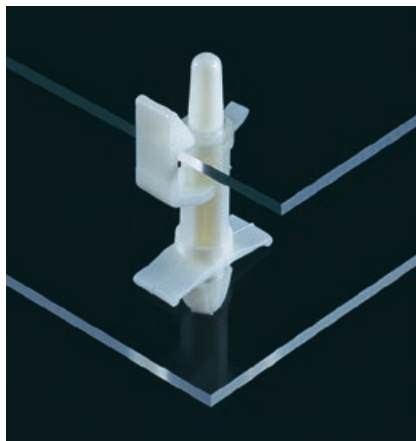

サーキットボード・スペーサー

SHCBSシリーズ

基板取付穴寸法

特長

- P.C. ボードの固定が容易に解除でき、点検、メンテナンス時に有効です。
- SRFシリーズと、ペアでのご使用は大変便利です。

材質 ナイロン66

標準色 UL94V-2：ナチュラル
UL94V-0：白

品番		寸法 (mm)				包装単位 (個)		
UL94V-2	UL94V-0	A	B	取付穴				
				P.C.B.	シャーシ			
SHCBS- 5	SHCBS- 5U	7.9	10.3	φ 4.0	φ 4.8	1.6	0.5 ┆ 2.0	500
SHCBS- 6	SHCBS- 6U	9.5	11.9					
SHCBS- 8	SHCBS- 8U	12.6	15.0					
SHCBS-10	SHCBS-10U	15.8	18.2					
SHCBS-12	SHCBS-12U	19.0	21.4					
SHCBS-14	SHCBS-14U	22.2	24.6					
SHCBS-16	SHCBS-16U	25.3	27.7					

アールフリー・スペーサー

SRFシリーズ

基板取付穴寸法

特長

- P.C. ボードの開閉、直立後の保持ができるため、点検、メンテナンス時に有効です。
- SHCBSシリーズと、ペアでのご使用は大変便利です。

材質 ナイロン66

標準色 UL94V-2：ナチュラル
UL94V-0：白

品番		寸法 (mm)				包装単位 (個)		
UL94V-2	UL94V-0	A	B	取付穴				
				P.C.B.	シャーシ			
SRF- 5	SRF- 5U	7.9	10.3	φ 4.0	φ 4.8	1.6	0.5 ┆ 2.0	500
SRF- 6	SRF- 6U	9.5	11.9					
SRF- 8	SRF- 8U	12.6	15.0					
SRF-10	SRF-10U	15.8	18.2					
SRF-12	SRF-12U	19.0	21.4					
SRF-14	SRF-14U	22.2	24.6					
SRF-16	SRF-16U	25.3	27.7					