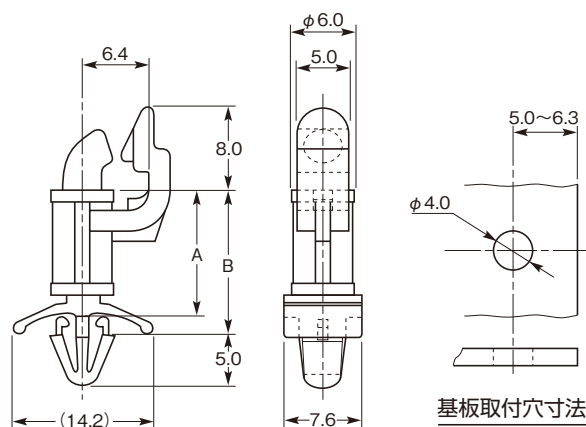

サーキットボード・スペーサー

SHCBSシリーズ

基板取付穴寸法

特長

- P.C. ボードの固定が容易に解除でき、点検、メンテナンス時に有効です。
- SRFシリーズと、ペアでのご使用は大変便利です。

材質 ナイロン66

標準色 UL94V-2：ナチュラル
UL94V-0：白

品番		寸法 (mm)				包装単位 (個)		
UL94V-2	UL94V-0	A	B	取付穴				
				P.C.B.	シャーシ			
SHCBS- 5	SHCBS- 5U	7.9	10.3	φ 4.0	φ 4.8	1.6	0.5 ┆ 2.0	500
SHCBS- 6	SHCBS- 6U	9.5	11.9					
SHCBS- 8	SHCBS- 8U	12.6	15.0					
SHCBS-10	SHCBS-10U	15.8	18.2					
SHCBS-12	SHCBS-12U	19.0	21.4					
SHCBS-14	SHCBS-14U	22.2	24.6					
SHCBS-16	SHCBS-16U	25.3	27.7					

アールフリー・スペーサー

SRFシリーズ

基板取付穴寸法

特長

- P.C. ボードの開閉、直立後の保持ができるため、点検、メンテナンス時に有効です。
- SHCBSシリーズと、ペアでのご使用は大変便利です。

材質 ナイロン66

標準色 UL94V-2：ナチュラル
UL94V-0：白

品番		寸法 (mm)				包装単位 (個)		
UL94V-2	UL94V-0	A	B	取付穴				
				P.C.B.	シャーシ			
SRF- 5	SRF- 5U	7.9	10.3	φ 4.0	φ 4.8	1.6	0.5 ┆ 2.0	500
SRF- 6	SRF- 6U	9.5	11.9					
SRF- 8	SRF- 8U	12.6	15.0					
SRF-10	SRF-10U	15.8	18.2					
SRF-12	SRF-12U	19.0	21.4					
SRF-14	SRF-14U	22.2	24.6					
SRF-16	SRF-16U	25.3	27.7					