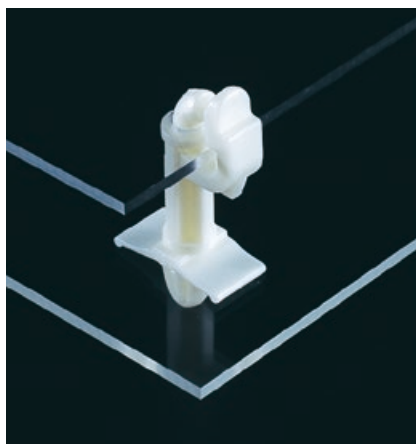

サーキットボード・スペーサー

SHCBSシリーズ

基板取付穴寸法

特長

- P.C. ボードの固定が容易に解除でき、点検、メンテナンス時に有効です。
- SRFシリーズと、ペアでのご使用は大変便利です。

材質 ナイロン66

標準色 UL94V-2：ナチュラル
UL94V-0：白

品番		寸法 (mm)				包装単位 (個)		
UL94V-2	UL94V-0	A	B	取付穴				
				P.C.B.	シャーシ			
SHCBS- 5	SHCBS- 5U	7.9	10.3	φ 4.0	φ 4.8	1.6	0.5 ┆ 2.0	500
SHCBS- 6	SHCBS- 6U	9.5	11.9					
SHCBS- 8	SHCBS- 8U	12.6	15.0					
SHCBS-10	SHCBS-10U	15.8	18.2					
SHCBS-12	SHCBS-12U	19.0	21.4					
SHCBS-14	SHCBS-14U	22.2	24.6					
SHCBS-16	SHCBS-16U	25.3	27.7					

アールフリー・スペーサー

SRFシリーズ

基板取付穴寸法

特長

- P.C. ボードの開閉、直立後の保持ができるため、点検、メンテナンス時に有効です。
- SHCBSシリーズと、ペアでのご使用は大変便利です。

材質 ナイロン66

標準色 UL94V-2：ナチュラル
UL94V-0：白

品番		寸法 (mm)				包装単位 (個)		
UL94V-2	UL94V-0	A	B	取付穴				
				P.C.B.	シャーシ			
SRF- 5	SRF- 5U	7.9	10.3	φ 4.0	φ 4.8	1.6	0.5 ┆ 2.0	500
SRF- 6	SRF- 6U	9.5	11.9					
SRF- 8	SRF- 8U	12.6	15.0					
SRF-10	SRF-10U	15.8	18.2					
SRF-12	SRF-12U	19.0	21.4					
SRF-14	SRF-14U	22.2	24.6					
SRF-16	SRF-16U	25.3	27.7					